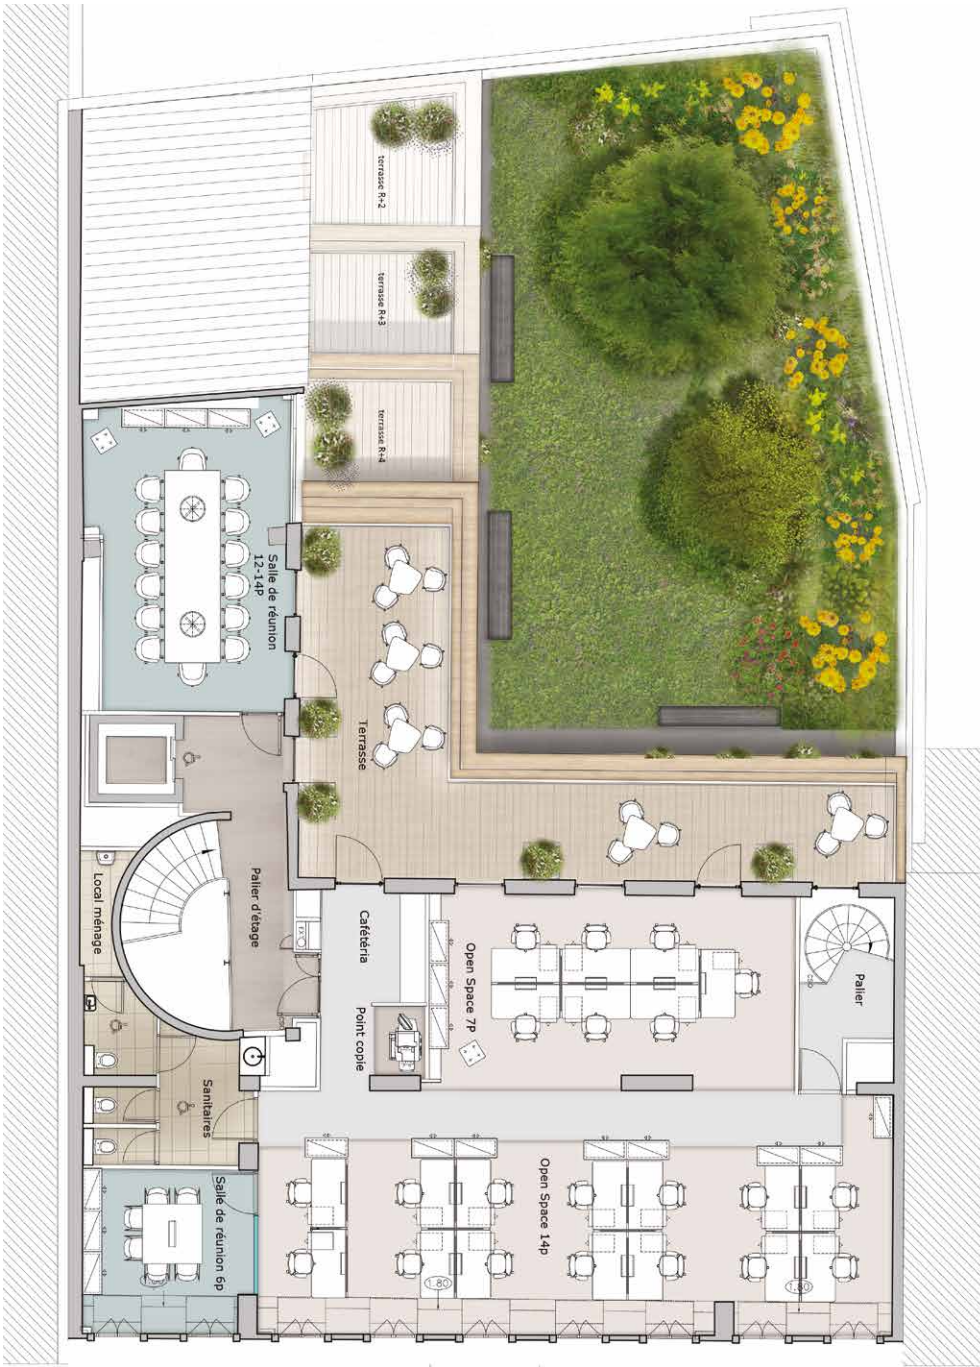

VILLA MATIGNON

S T Y L I S H
B U S I N E S S

7, RUE DU CIRQUE
PARIS 8

REZ-DE-CHAUSSÉE 281 M²

Bureaux cloisonnés
Nombre de postes : 6
Ratio : 10 m²/poste

Etages	Bureaux	Terrasses et jardin	Effectifs
R+5	214,6	53	30
R+4	307,5	20,1	40
R+3	320	9,2	40
R+2	329,8	14,9	40
R+1	341,5	-	40
RdC	281,1	148	10
R-1	31,8	-	0
Total	1 826,3	245,2	200

HYPOTHÈSE D'AMÉNAGEMENT 3^E ÉTAGE 320 M²

Bureaux paysagers
Nombre de postes : 27
Ratio : 10 m²/poste

HYPOTHÈSE
D'AMÉNAGEMENT
5^E ÉTAGE
215 M²

Bureaux paysagers
Nombre de postes : 21
Ratio : 10 m²/poste