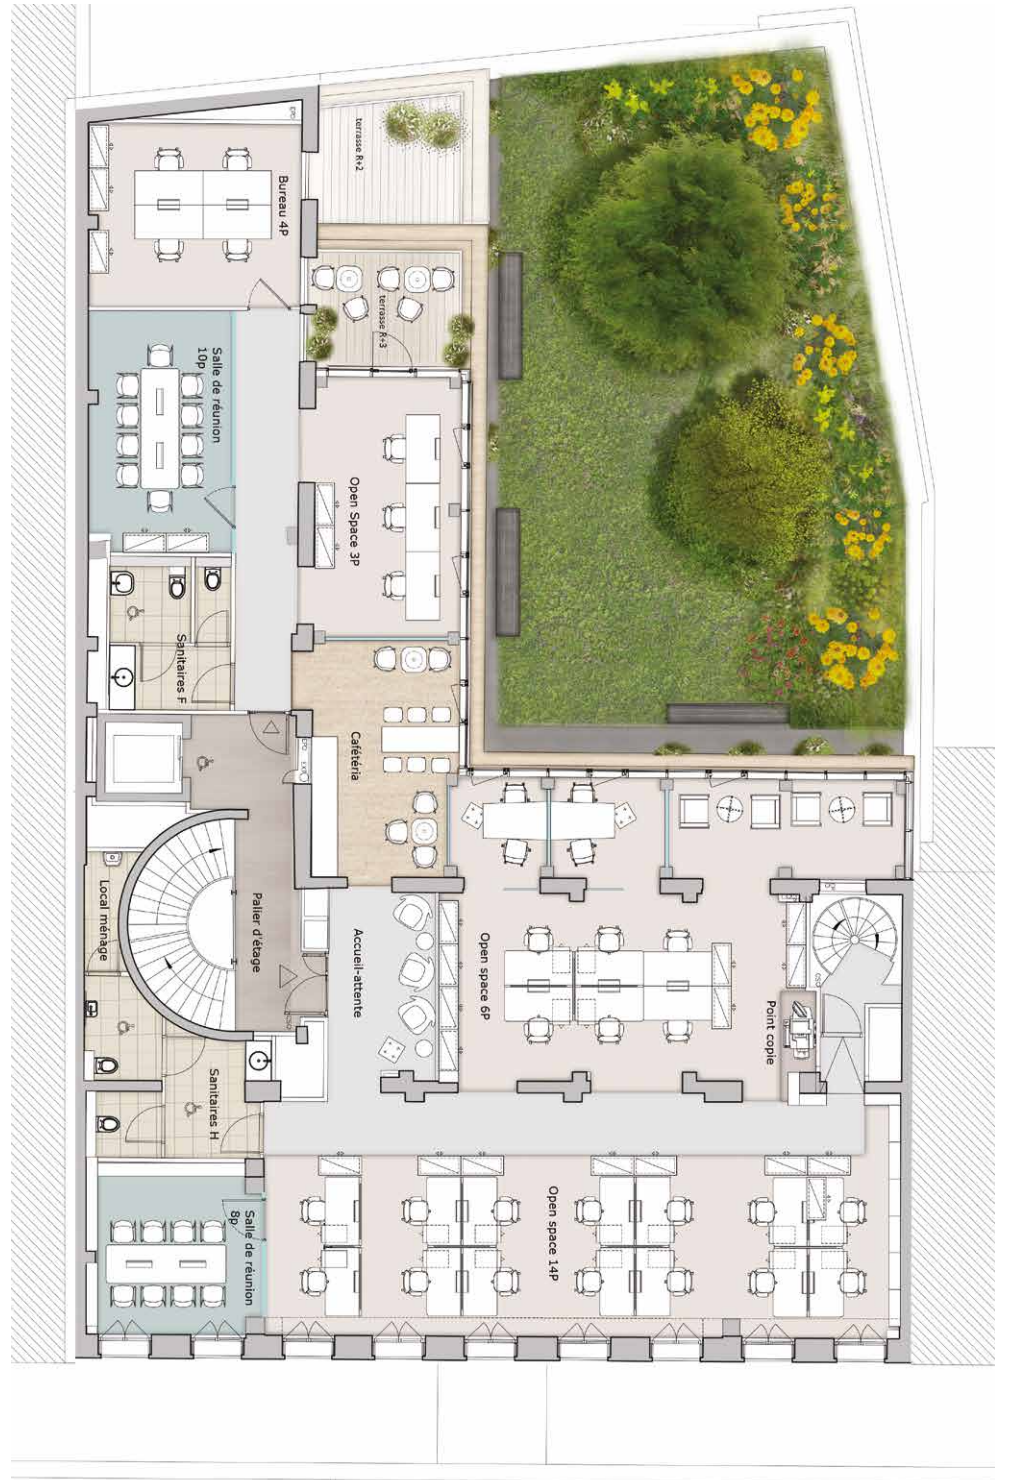

VILLA MATIGNON

S T Y L I S H
B U S I N E S S

7, RUE DU CIRQUE
PARIS 8

REZ-DE-CHAUSSÉE 281 M²

Bureaux cloisonnés
Nombre de postes : 6
Ratio : 10 m²/poste

Etages	Bureaux	Terrasses et jardin	Effectifs
R+5	214,6	53	30
R+4	307,5	20,1	40
R+3	320	9,2	40
R+2	329,8	14,9	40
R+1	341,5	-	40
RdC	281,1	148	10
R-1	31,8	-	0
Total	1 826,3	245,2	200

HYPOTHÈSE D'AMÉNAGEMENT 3^E ÉTAGE 320 M²

Bureaux paysagers
Nombre de postes : 27
Ratio : 10 m²/poste

HYPOTHÈSE
D'AMÉNAGEMENT
5^E ÉTAGE
215 M²

Bureaux paysagers
Nombre de postes : 21
Ratio : 10 m²/poste