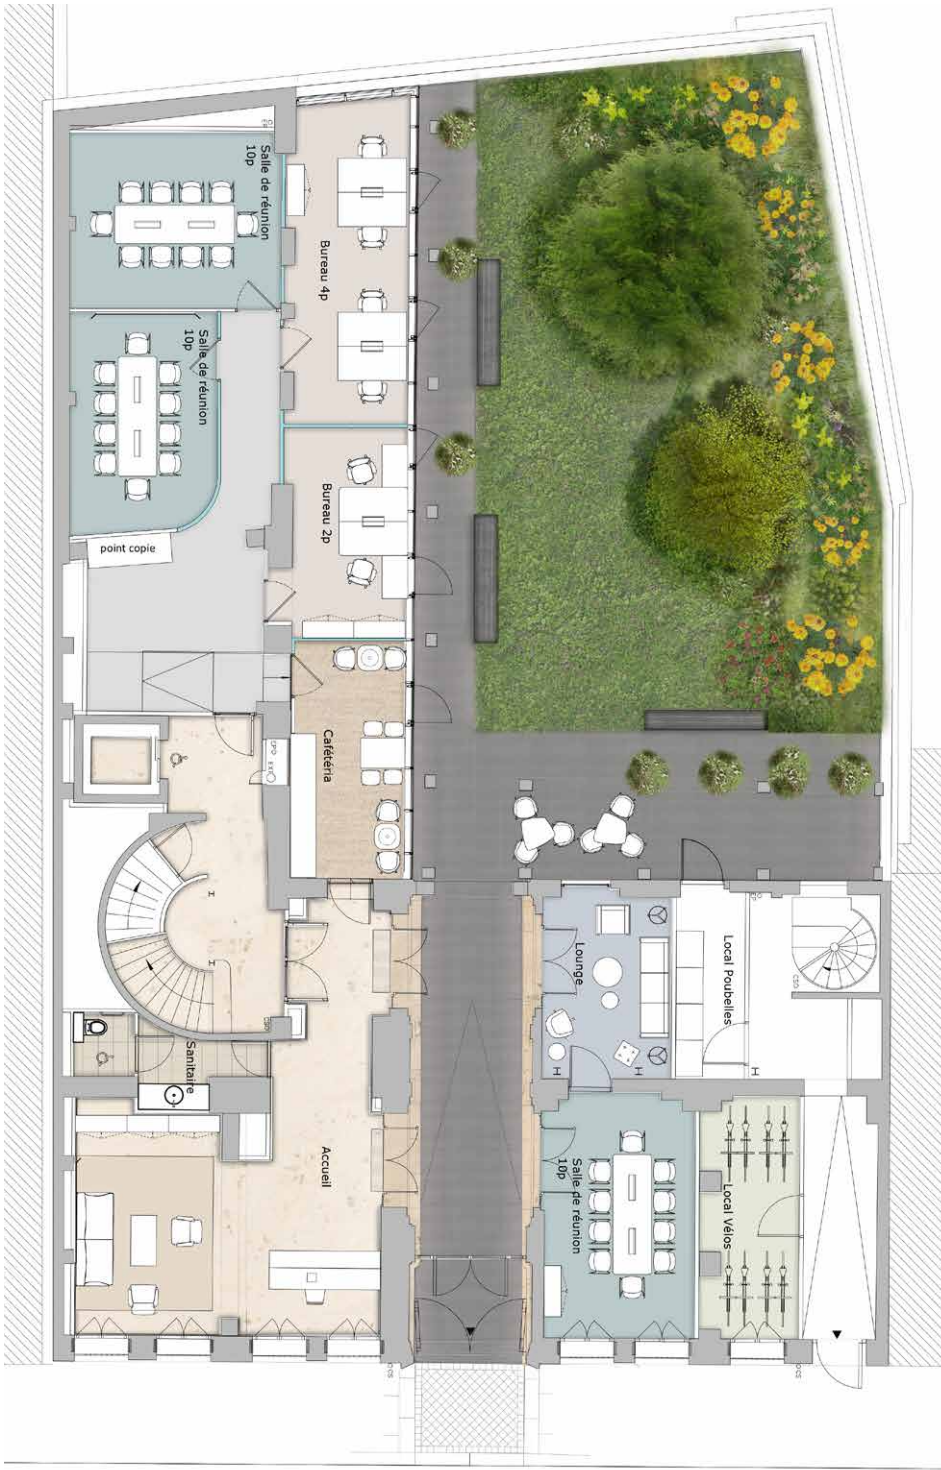

VILLA MATIGNON

S T Y L I S H
B U S I N E S S

7, RUE DU CIRQUE
PARIS 8

REZ-DE-CHAUSSÉE 281 M²

Bureaux cloisonnés
Nombre de postes : 6
Ratio : 10 m²/poste

Etages	Bureaux	Terrasses et jardin	Effectifs
R+5	214,6	53	30
R+4	307,5	20,1	40
R+3	320	9,2	40
R+2	329,8	14,9	40
R+1	341,5	-	40
RdC	281,1	148	10
R-1	31,8	-	0
Total	1 826,3	245,2	200

HYPOTHÈSE D'AMÉNAGEMENT 3^E ÉTAGE 320 M²

Bureaux paysagers
Nombre de postes : 27
Ratio : 10 m²/poste

HYPOTHÈSE
D'AMÉNAGEMENT
5^E ÉTAGE
215 M²

Bureaux paysagers
Nombre de postes : 21
Ratio : 10 m²/poste